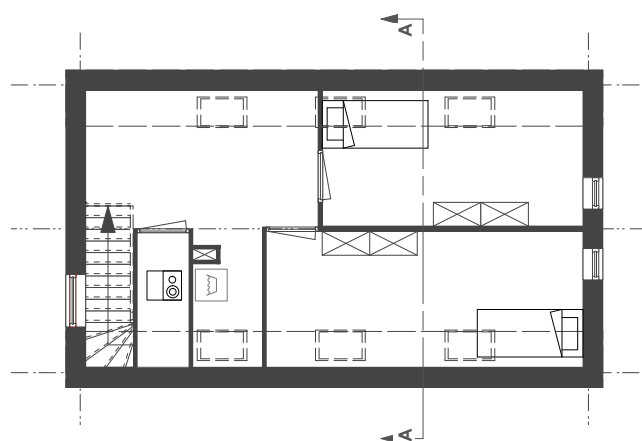

plattegrond begane grond

plattegrond verdieping 1

doorsnede A-A

plattegrond verdieping 2

Kenmerken YH2GO-M05:

- vrijstaand met zadeldak
- 2 bouwlagen + kap
- 4 slaapkamers
- 1 badkamer
- cv/ mw/ wasruimte
- geschakeld ook mogelijk

- 6,0 x 10,14 x 11,20m (bx dx h)
- 129 m² NVO
- 182 m² BVO
- 558 m³ inhoud
- bandbreedte bouwkosten:
€ 212.000,= - € 256.000,=