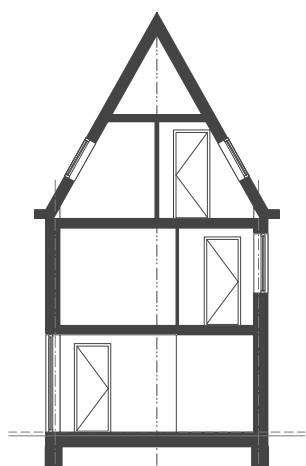

plattegrond begane grond

plattegrond verdieping 1

doorsnede A-A

plattegrond verdieping 2

Kenmerken YH2GO-M05:

- vrijstaand met zadeldak
- 2 bouwlagen + kap
- 4 slaapkamers
- 1 badkamer
- cv/ mw/ wasruimte
- geschakeld ook mogelijk

- 6,0 x 10,14 x 11,20m (bx dx h)
- 129 m² NVO
- 182 m² BVO
- 558 m³ inhoud
- bandbreedte bouwkosten:
€ 212.000,= - € 256.000,=