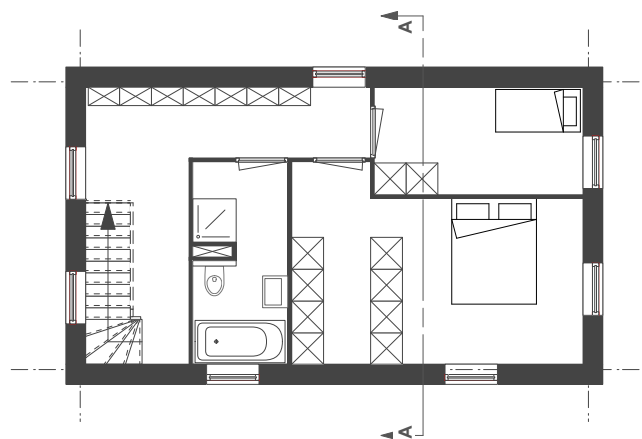

plattegrond begane grond

plattegrond verdieping 1

doorsnede A-A

plattegrond verdieping 2

Kenmerken YH2GO-M05:

- vrijstaand met zadeldak
- 2 bouwlagen + kap
- 4 slaapkamers
- 1 badkamer
- cv/ mw/ wasruimte
- geschakeld ook mogelijk

- 6,0 x 10,14 x 11,20m (bx dx h)
- 129 m² NVO
- 182 m² BVO
- 558 m³ inhoud
- bandbreedte bouwkosten:
€ 212.000,= - € 256.000,=