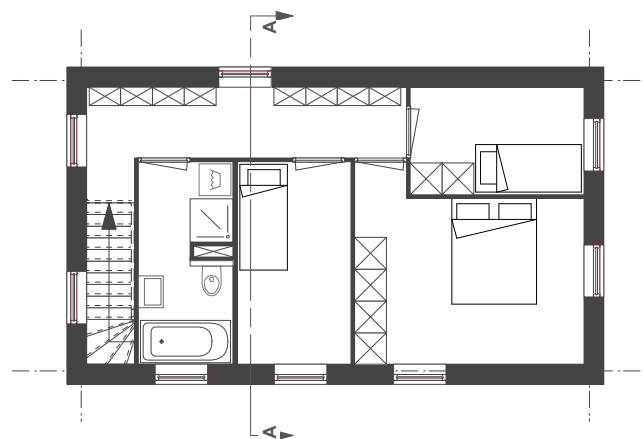

plattegrond begane grond

plattegrond verdieping

doorsnede A-A

zijgevel links

Kenmerken YH2GO-S04:

- vrijstaand met plat dak
- vanaf 2 bouwlagen
- 3 slaapkamers
- 1 badkamer
- brede overloop
- geschakeld ook mogelijk

- 6,0 x 10,14 x 6,3m (bxdxh)
- 96 m² NVO
- 122 m² BVO
- 389 m³ inhoud
- bandbreedte bouwkosten:
€ 147.500,- - € 179.000,-